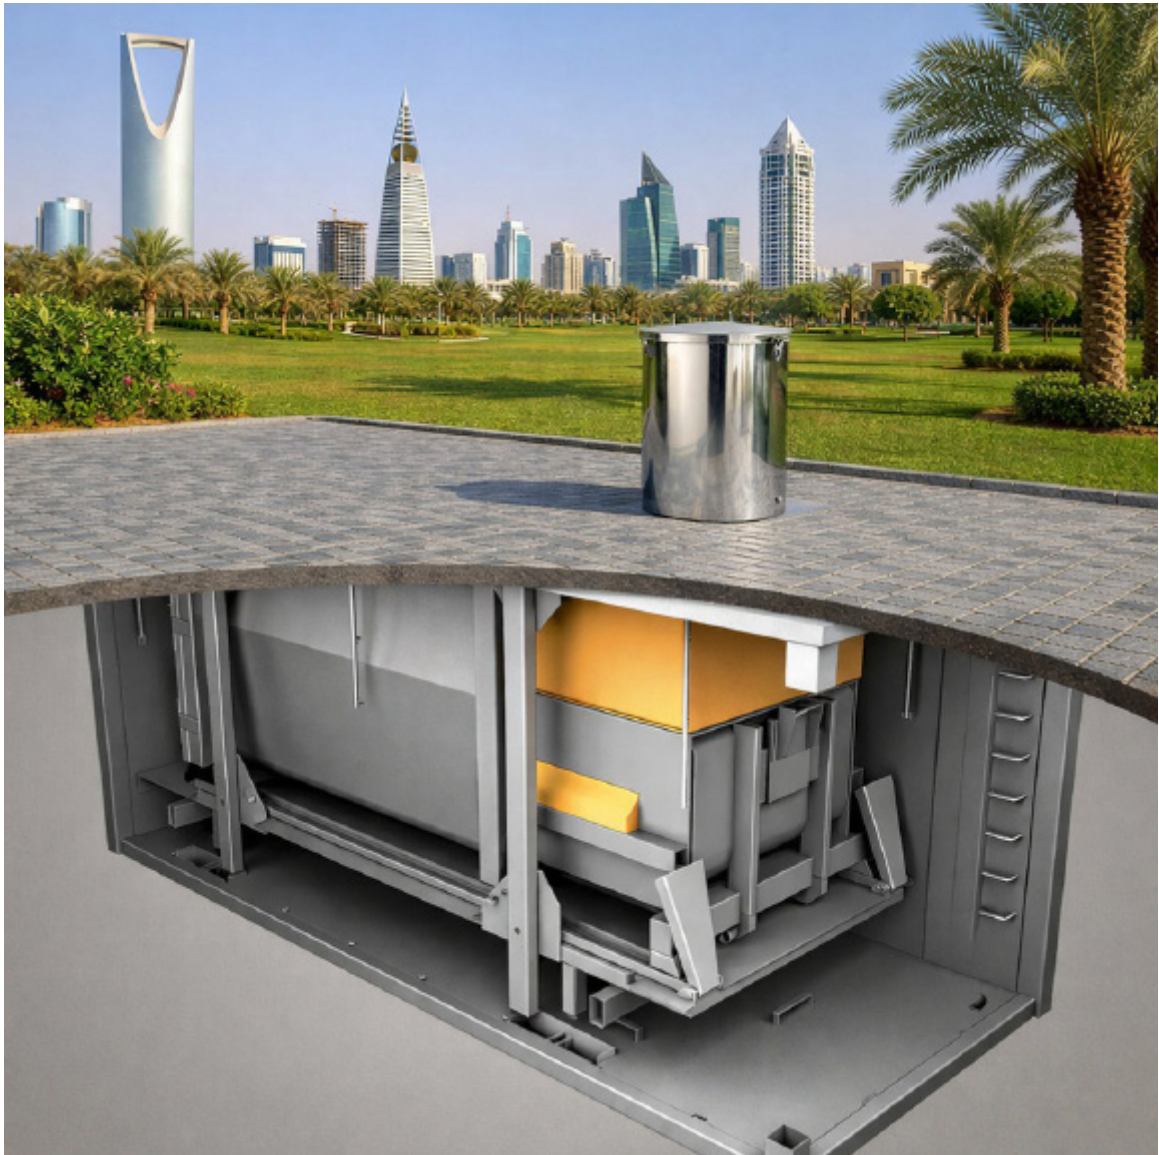

HABA:n tavoitteena on tarjota ihmisille turvallisempi ja terveellisempi elinympäristö, tänään ja tulevaisuudessa.

Jätehuollon näkymätön jättiläinen

HABA MEGA jätepuristinjärjestelmä on tilaa säästävä ja tyylikäs kokonaisuus kaikkiin kohteisiin, joissa ympäristömielinen asettaa suunnittelijalle haasteita. Maan pinnalla näkyvissä on ainoastaan pieni täyttöastia. Maan alle sijoitettava kokonaisuus muodostuu kahdesta yksiköstä: metallirakenteisesta säiliöstä ja konttipuristimesta. Hydraulisen HABA MEGA järjestelmän asennus valmiiseen kaivantoon kestää vain 3-4 tuntia. Järjestelmä soveltuu kaikille jätetyypeille ja on tehokas ratkaisu kierrätykseen.

HABA MEGA järjestelmän koko voidaan määrittää kohteen mukaan. Vakiokoot 10m³, 16m³ ja 20m³ jätepuristimia. Suurimmissa HABA MEGA ratkaisussa maanalaiseen puristinkonttiin mahtuu yli 100m³ puristamatonta jätettä, Suuri, viileä säiliö mahdollistaa pidemmän tyhjennysvälin. Jätteen kuljetuskustannuksissa syntyy säästöä, niin taloudellista kuin ekologista.

Nopeasti toimintaan

HABA MEGA järjestelmän asennus valmiiseen kaivantoon kestää 3-4 tuntia.

Teho piilee pinnan alla

Huomaamattoman HABA MEGA järjestelmän ansiosta jätteen välivarastointi voidaan toteuttaa tyylikkäästi ja turvallisesti vaativimmissakin kohteissa. Maanalainen välivarastointiratkaisu on ympäristöystävällistä, ja sekä jättepiste että ympäristö pysyvät hygieenisempinä ja hajuhaitattomina.

Monipuolinen palkittu kokonaisuus

HABA MEGA jätepuristinjärjestelmä soveltuu käytettäväksi lähes kaikkialla, missä vaaditaan kustannustehokasta, ympäristöystävällistä jätteenkeräysjärjestelmää. Järjestelmällä voidaan hallita jätetuottoa tehokkaasti sekä suurilla julkisilla alueilla, että kaupunkien keskustojen asuinkiinteistöjen ahtailta sisäpihoilla.